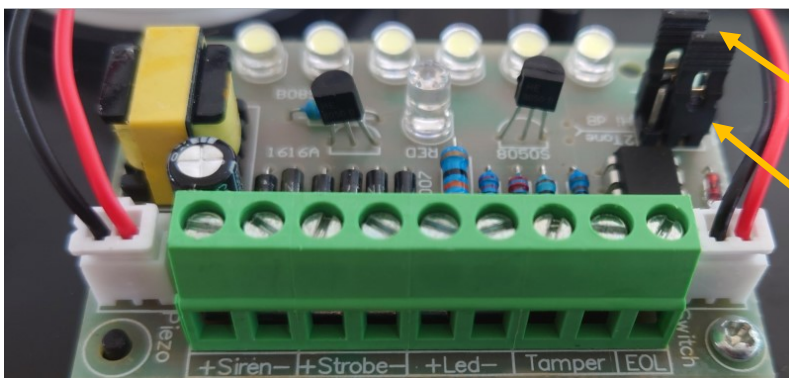

GS-250B SORT UDVENDIG SIRENE MED BLITZ

GS-250W HVID UDVENDIG SIRENE MED BLITZ

Funktioner

- Sirene med blå LED blitz
- Elegant slim design
- UV resistent kabinet
- Sabotage kontakt mod nedtagning og åbning
- Separat indgange til sirene, blitz samt rød LED indikering
- Jumper indstilling af forskellige lyde
- Jumper indstilling af lydstyrken. Høj/lav
- Sort kabinet med blå blitz. (varenr.: 81157)
- Hvidt kabinet med blå blitz. (varenr.: 81158)

Jumper indstillinger:

	114 dB (høj)	85 dB (lav)
Lydstyrke		
	Hurtig	Langsom
Tone valg		

Sirene aktivering fra alarm panel. 12VDC

Strobe aktivering fra alarm panel. 12VDC

LED (rød) aktivering fra alarm panel. 12VDC. Til/ fra indikering

Sirenens sabotage. Til alarm panel

Benyttes ikke. Kan benyttet til ekstra samling

Spænding:	10-15VDC
Forbrug:	250mA max. (sirene+lys)
Lyd:	85/114dB @ 1m
Dimensioner:	205H x 150B x 39D mm
Temperatur område:	-20°C til +50°C
Miljø:	IP34 (vejrbestandig)