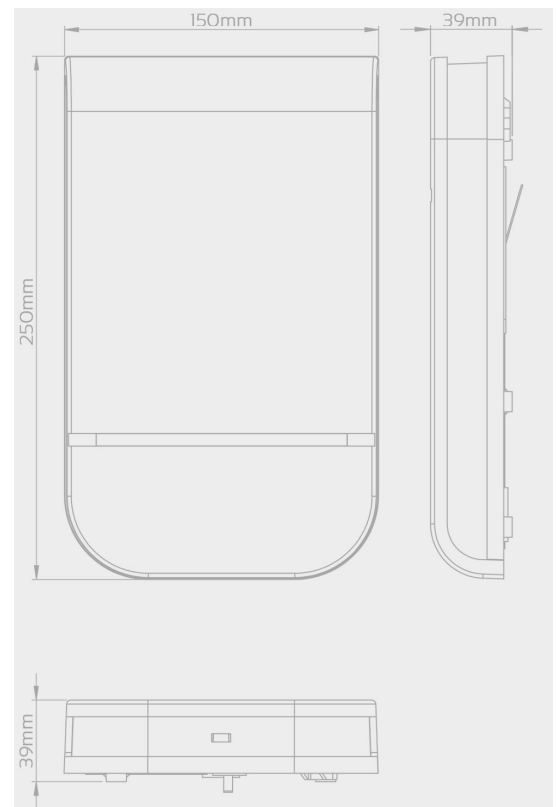

Sirenens sabotage. Til alarm panel

Benyttes ikke. Kan benyttet til ekstra samling

Spænding:	10-15VDC
Forbrug:	250mA max. (sirene+lys)
Lyd:	85/114dB @ 1m
Dimensioner:	205H x 150B x 39D mm
Temperatur område:	-20°C til +50°C
Miljø:	IP34 (vejrbestandig)